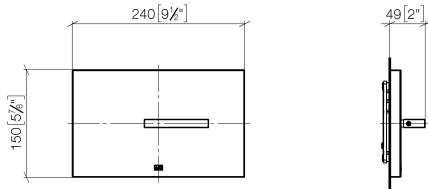

12 660 979

Compatibile con: IMO, LULU, MADISON, MEM, TARA, CL.1, LISSÉ, VAIA, META, CYO

- piastra di copertura 150 x 240 x 15 mm
- rubinetteria WC con azionamento a rotazione e tecnologia di risciacquo a due quantità (totale/parziale)

12 660 979

mm [inches]

12 660 979

Parts for other
finishes can be found
here: Cromato